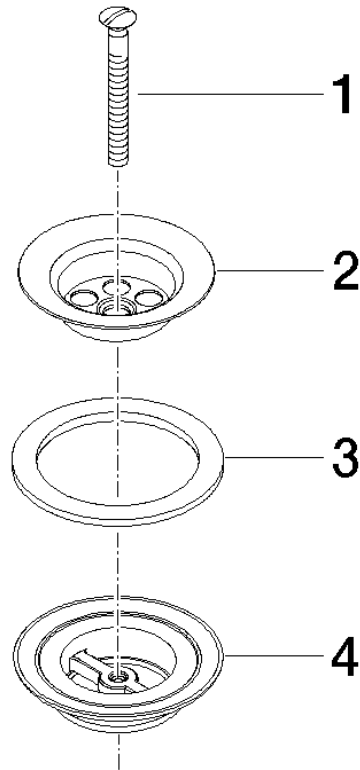

Siebventil 1 1/4" - Champagne gebürstet (22kt Gold)

IMO

10 100 970

Passt zu: IMO, LULU, MADISON, MEM,
TARA, CL.1, LISSÉ, VAIA, META, CYO

	Champagne gebürstet (22kt Gold)	10 100 970-46
	Chrom	10 100 970-00
	Platin gebürstet	10 100 970-06
	Platin	10 100 970-08
	Messing (23kt Gold)	10 100 970-09
	Dark Chrome	10 100 970-19
	Light Gold	10 100 970-26
	Light Gold gebürstet	10 100 970-27
	Messing gebürstet (23kt Gold)	10 100 970-28
	Bronze gebürstet	10 100 970-42
	Champagne (22kt Gold)	10 100 970-47
	Chrom gebürstet	10 100 970-93
	Dark Platinum gebürstet	10 100 970-99

Siebventil 1 1/4" - Champagne gebürstet (22kt Gold)

IMO

10 100 970

10 100 970

10 100 970

Ersatzteile für die
anderen
Oberflächenvarianten
finden Sie hier:
Chrom

Ersatzteilstückliste

Nr.	Artikelnummer	Benennung	Verbaumenge	Lieferzeit
1	09 30 30 115-46	Schraube	1	30
2	09 11 01 005-46	Siebkorb	1	30
3	09 14 03 005 90	Dichtung	1	60
4	09 11 01 007-07	Ablaufgarnitur	1	60