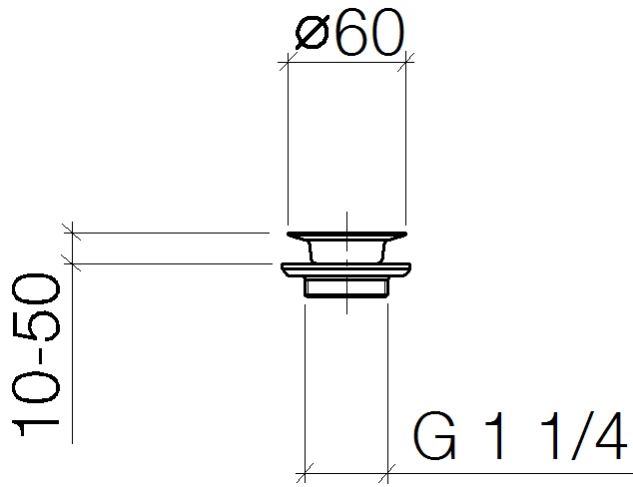

Siebventil 1 1/4" - Champagne gebürstet (22kt Gold)

IMO

10 100 970

Passt zu: IMO, LULU, MADISON, MEM,
TARA, CL.1, LISSÉ, VAIA, META, CYO

	Champagne gebürstet (22kt Gold)	10 100 970-46
	Chrom	10 100 970-00
	Platin gebürstet	10 100 970-06
	Platin	10 100 970-08
	Messing (23kt Gold)	10 100 970-09
	Dark Chrome	10 100 970-19
	Light Gold	10 100 970-26
	Light Gold gebürstet	10 100 970-27
	Messing gebürstet (23kt Gold)	10 100 970-28
	Bronze gebürstet	10 100 970-42
	Champagne (22kt Gold)	10 100 970-47
	Chrom gebürstet	10 100 970-93
	Dark Platinum gebürstet	10 100 970-99

Siebventil 1 1/4" - Champagne gebürstet (22kt Gold)

IMO

10 100 970

10 100 970

10 100 970

Ersatzteile für die
anderen
Oberflächenvarianten
finden Sie hier:
Chrom

Ersatzteilstückliste

Nr.	Artikelnummer	Benennung	Verbaumenge	Lieferzeit
1	09 30 30 115-46	Schraube	1	30
2	09 11 01 005-46	Siebkorb	1	30
3	09 14 03 005 90	Dichtung	1	60
4	09 11 01 007-07	Ablaufgarnitur	1	60